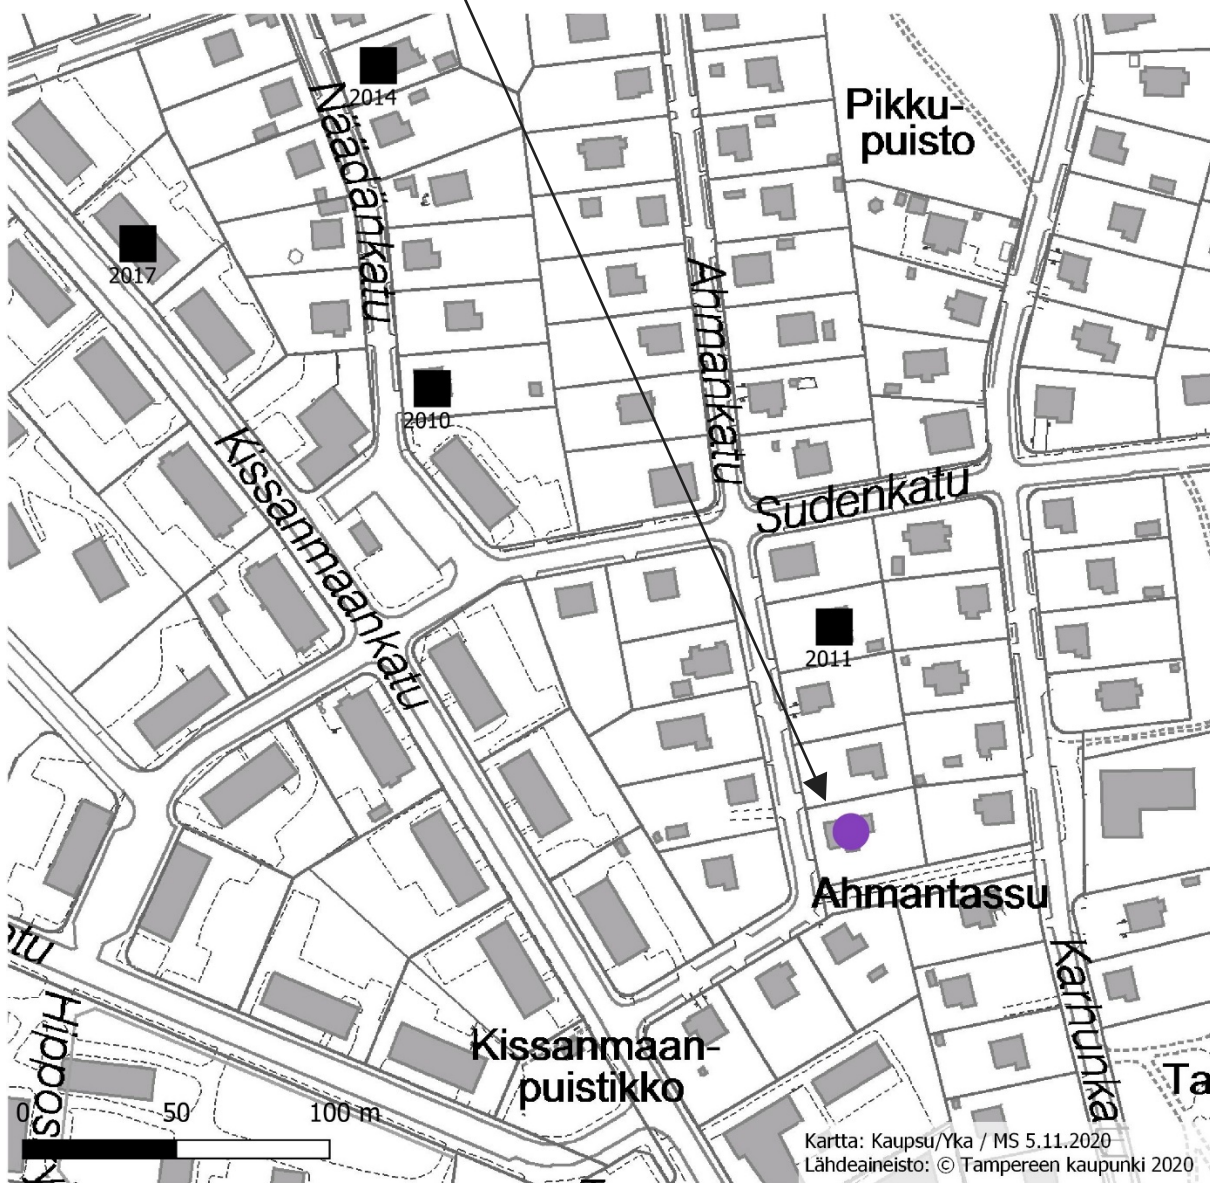

Rakennuspaikan sijainti ja ote poikkeuslupatilannekartasta 5.11.2020

Ahmankatu 27

-  Käsittely kesken
-  Hyväksytty
-  Hylätty

Kartta: Kaupsu/Yka / MS 5.11.2020
Lähdeaineisto: © Tampereen kaupunki 2020